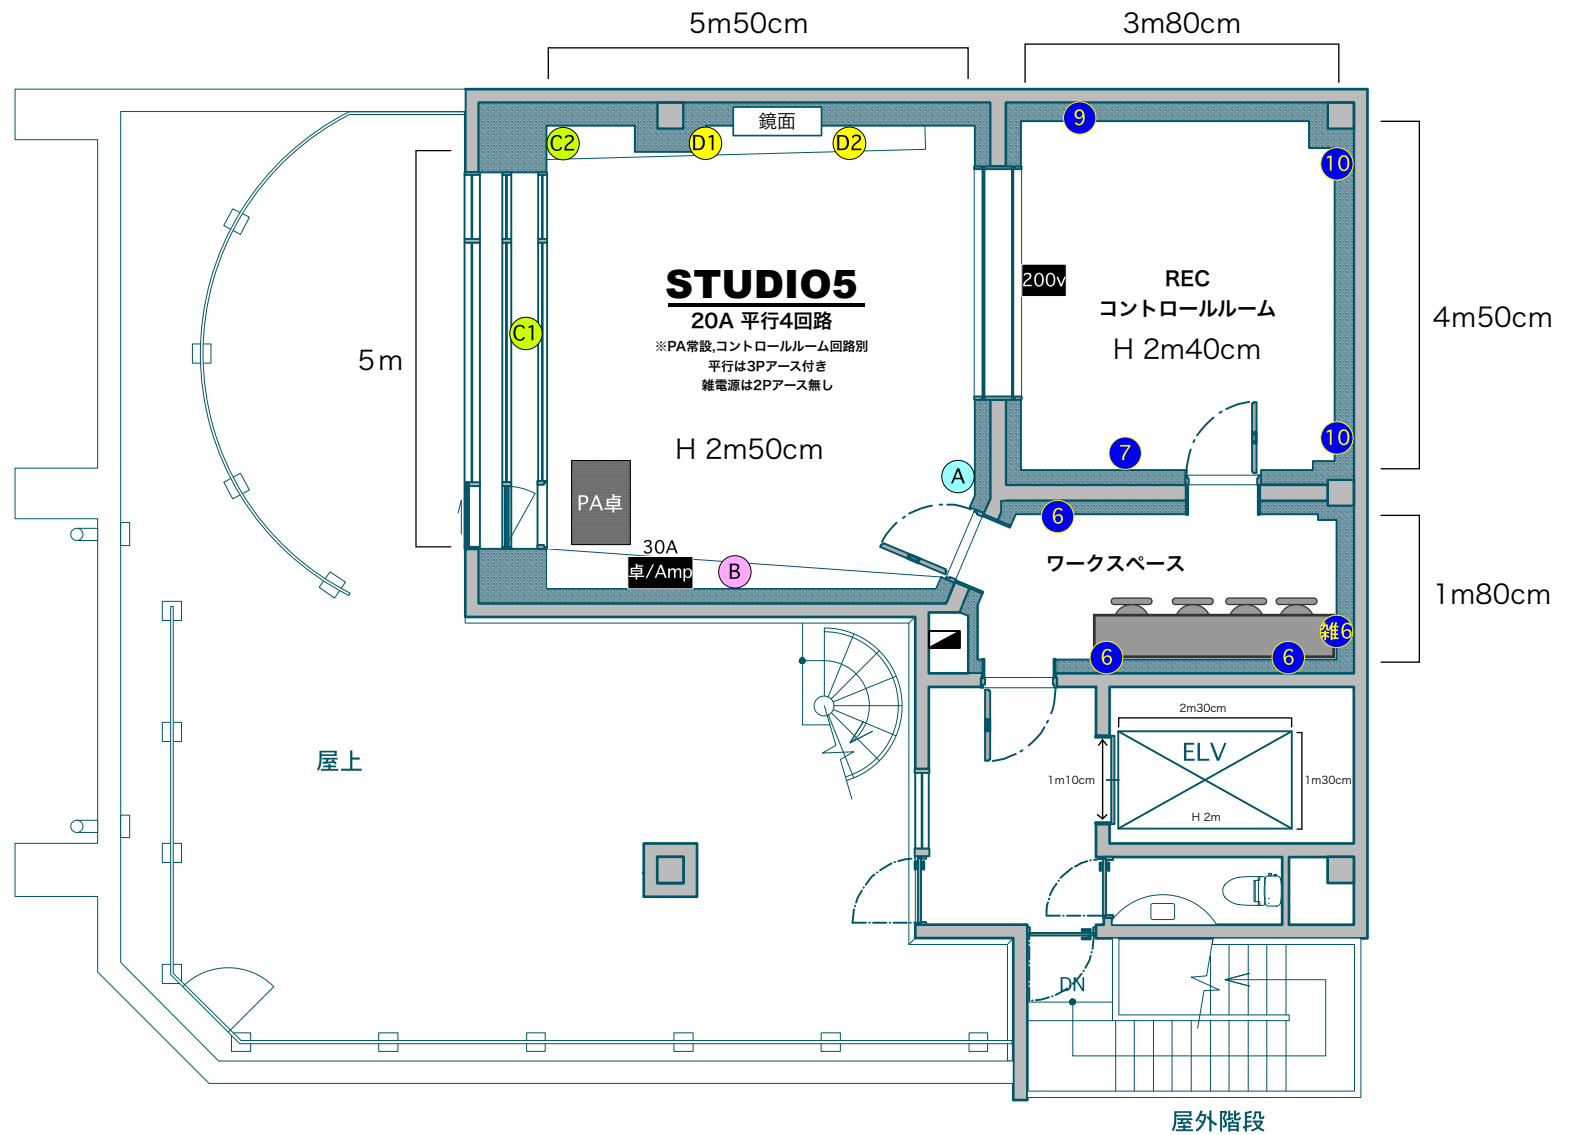

4F

ON AIR
Okubo Studio

ON AIR大久保スタジオ

〒169-0073
東京都新宿区百人町1丁目22-11
Tel: 03-4560-1005
Email: info@onair-okubo.jp