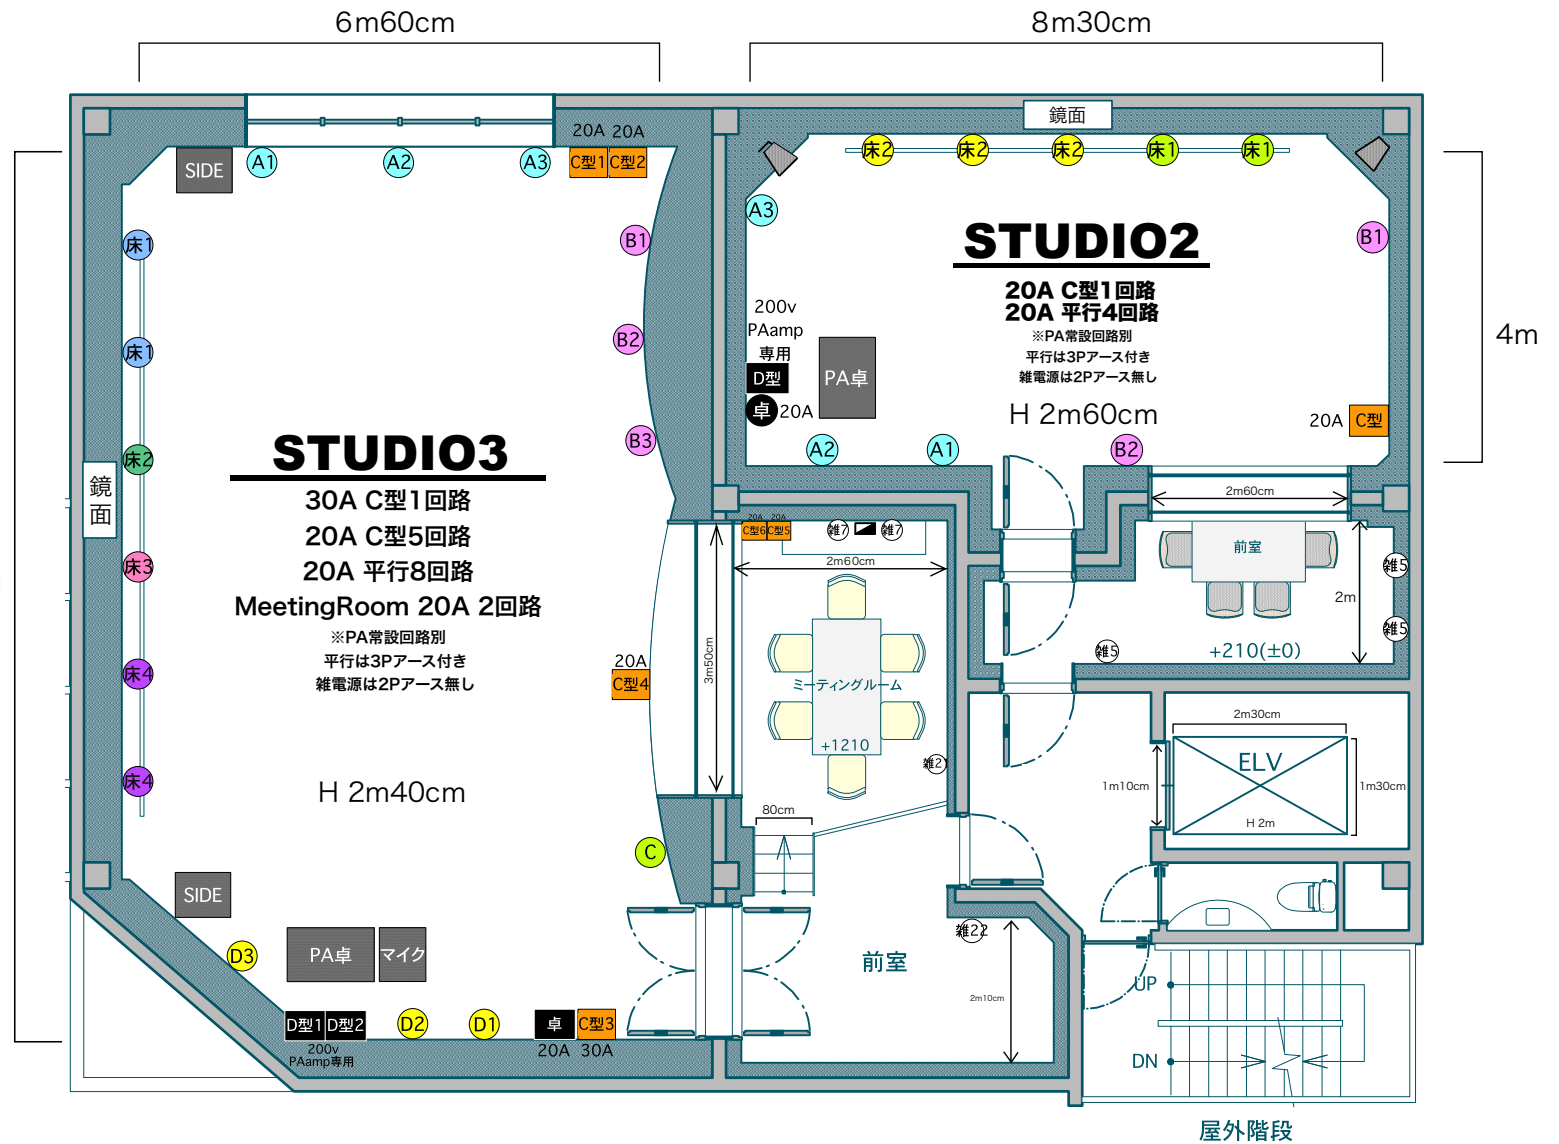

2F

ON AIR
Okubo Studio

ON AIR大久保スタジオ

〒169-0073
東京都新宿区百人町1丁目22-11
Tel:03-4560-1005
Email:info@onair-okubo.jp