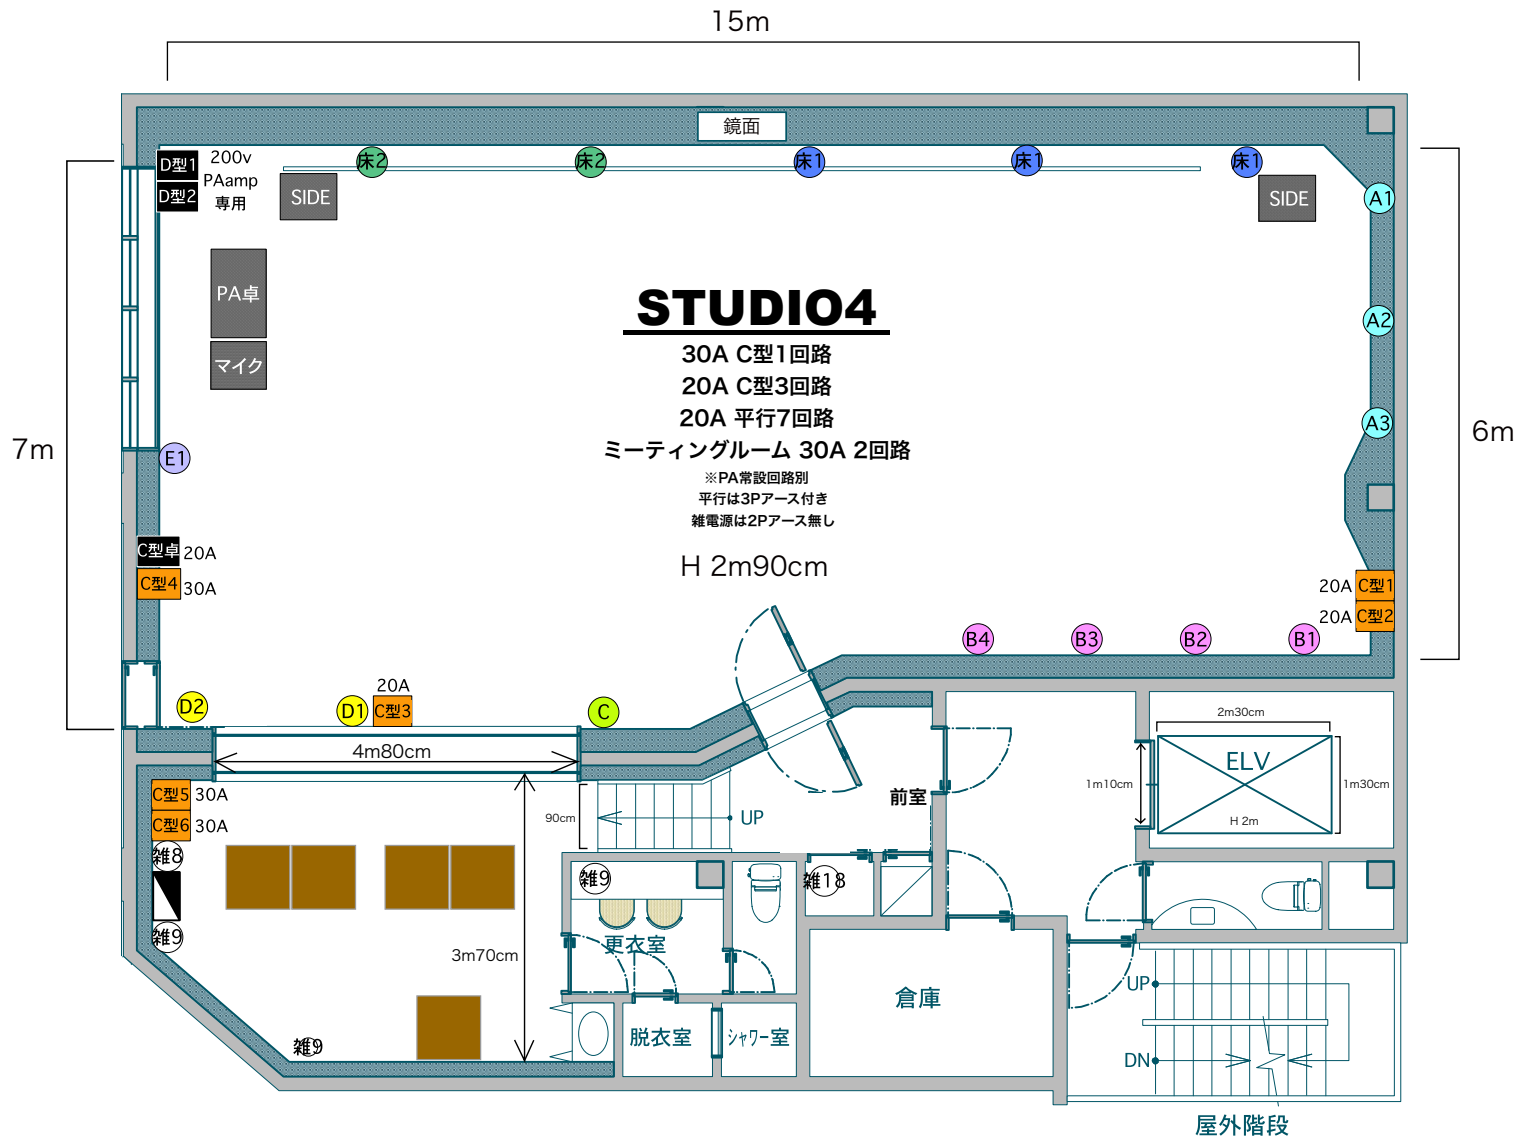

2F

ON AIR
 Okubo Studio

ON AIR大久保スタジオ

〒169-0073
 東京都新宿区百人町1丁目22-11
 Tel:03-4560-1005
 Email:info@onair-okubo.jp

3F

ON AIR
 Okubo Studio

ON AIR大久保スタジオ

〒169-0073
 東京都新宿区百人町1丁目22-11
 Tel:03-4560-1005
 Email:info@onair-okubo.jp