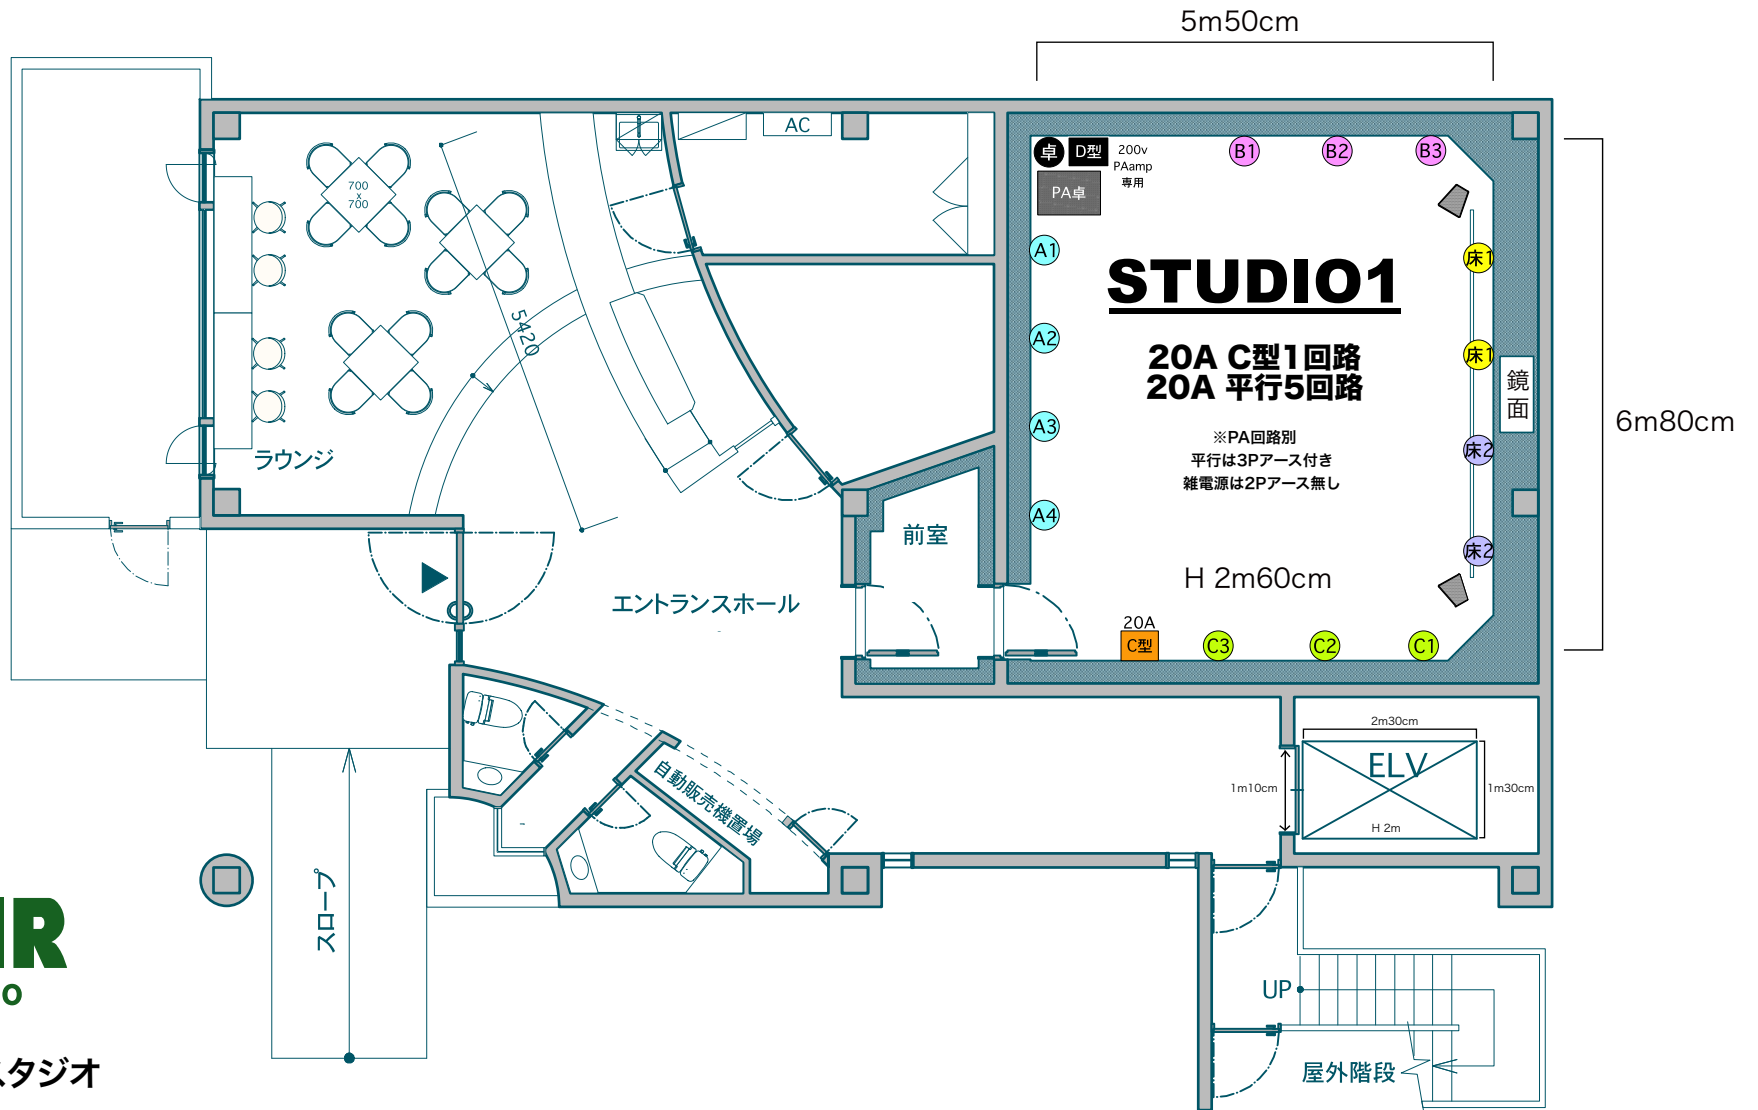

1F

ON AIR
Okubo Studio

ON AIR大久保スタジオ

〒169-0073

東京都新宿区百人町1丁目22-11

JR総武線大久保駅から徒歩3分

Tel: 03-4560-1005

Email: info@onair-okubo.jp