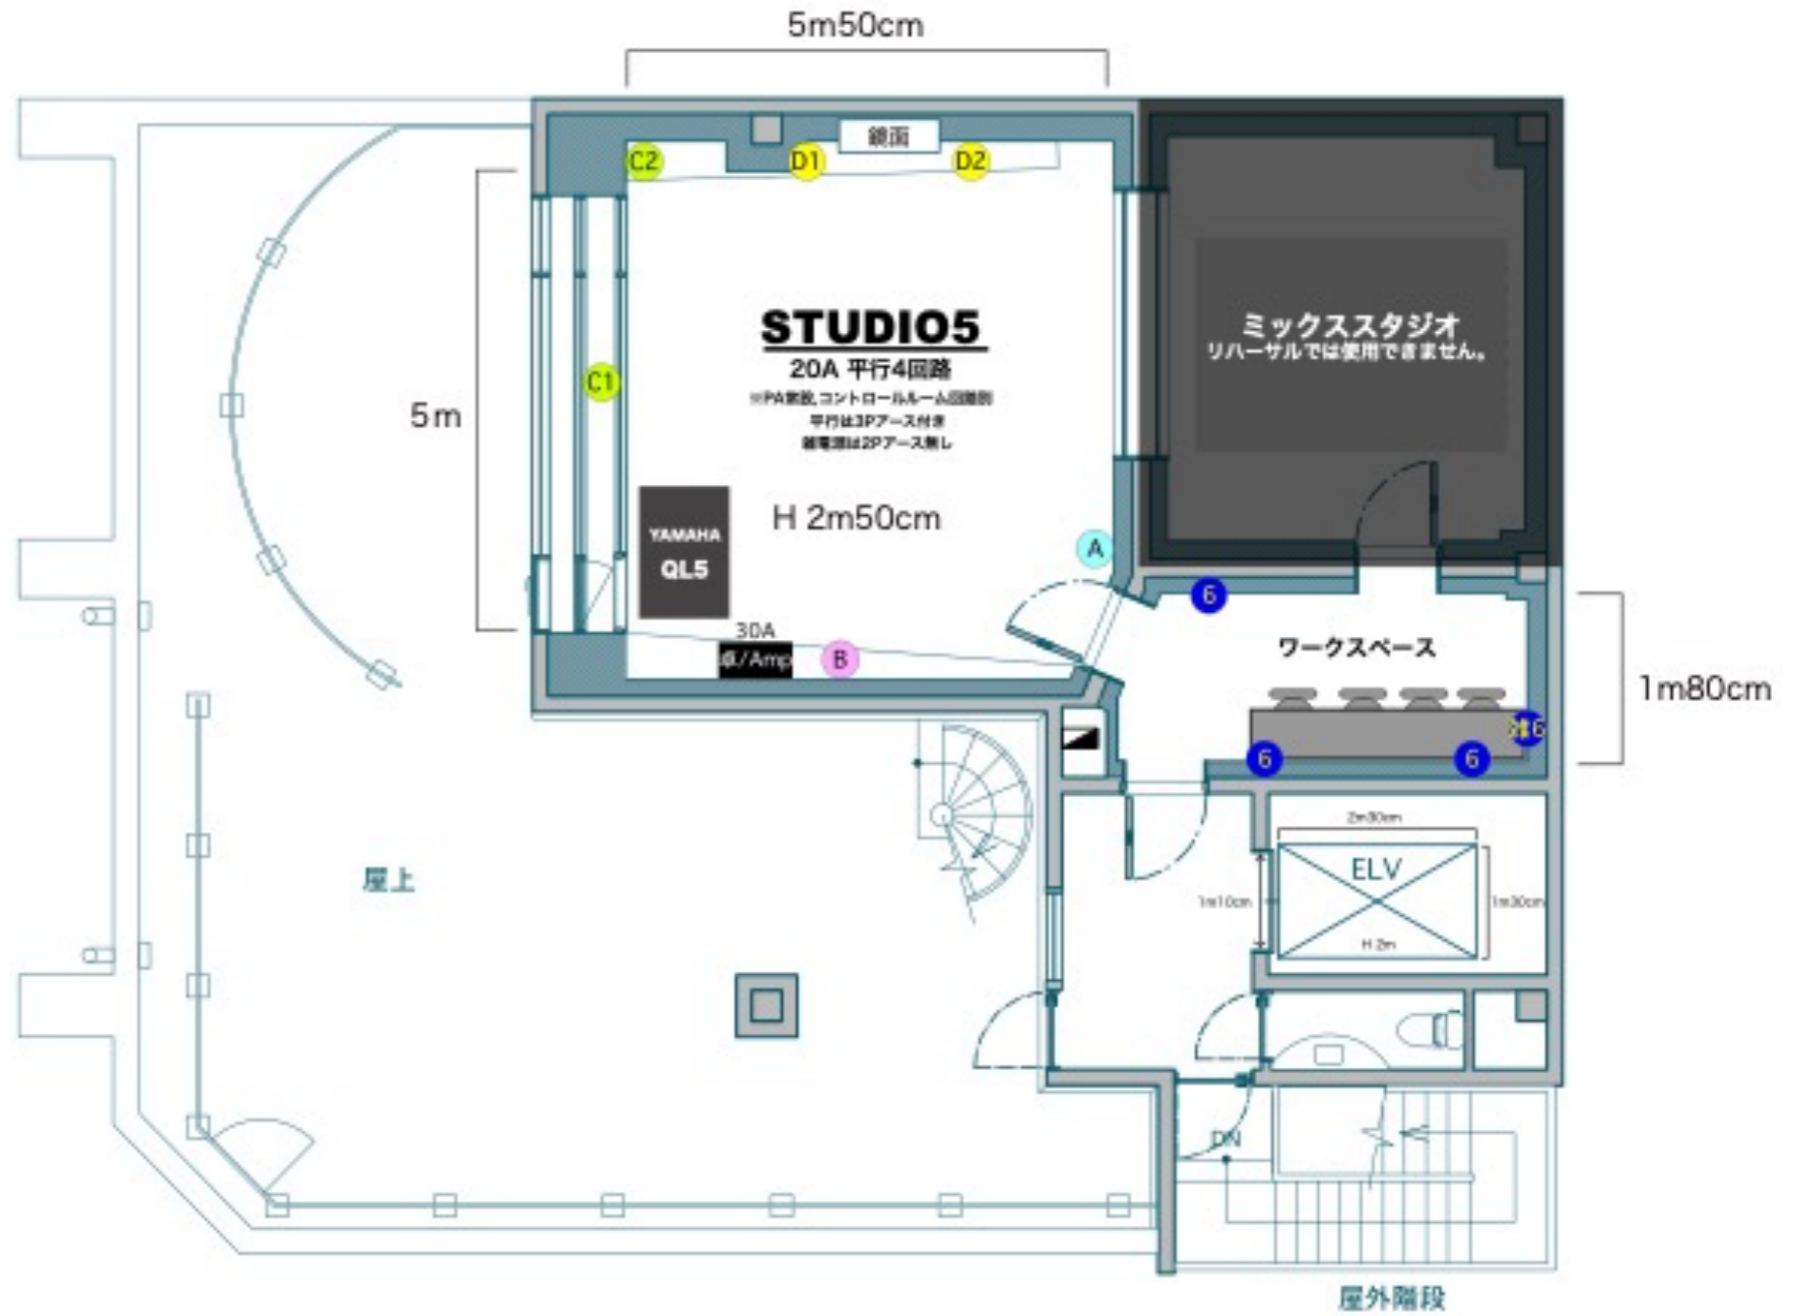

共通 楽器レンタル			
品名	機種	数量	レンタル料 (10%税込)
ドラムセット	YAMAHA LIVE CUSTOM	1	¥8,800/day シンバルセット、スネアドラム含む
シンバルセット	HH.TOP.RIDE.CLASH	2	¥3,850/day
スタンド各種	シンバルスタンド、ペダル、ドラム椅子	各	¥1,100/day
ギターアンプ	Marshall DSL100H/1960A	1	¥3,300/day
ギターアンプ (コンボタイプ)	各種	1	¥3,300/day (Fender65 Twin Reverb / VOX AC30 CUSTOM / ROLAND JC120)
ベースアンプ	Ampeg PF500/SVT-810E	1	¥3,300/day
キーボード	YAMAHA CP8B	1	¥8,800/day (キーボードスタンド、丸イス、サスティンペダル含む)
グランドピアノ	YAMAHA C5X (Studio4のみ)	1	¥11,000/day (ピアノ使用料)
グランドピアノ	調律料	1	¥19,800-

共通 機材レンタル			
品名	機種	数量	レンタル料 (10%税込)
ディストリビューションアンプ	DRAWMER DA6	2	¥2,200/day
コンパクトミキサー	MACKIE 402VLZ4	4	¥1,100/day

駐車場定数：1台

ONAIR大久保スタジオ WS帯 使用可能TVch (Studio5)

MHz	470~	476~	482~	488~	494~	500~	506~	512~	518~	524~	530~	536~	542~	548~	554~	560~	566~	572~	578~	584~	590~	596~	602~	608~	614~	620~	626~	632~	638~	644~	650~	656~	662~	668~	674~	680~	686~	692~	698~	704~	711~		
TVch	13ch	14ch	15ch	16ch	17ch	18ch	19ch	20ch	21ch	22ch	23ch	24ch	25ch	26ch	27ch	28ch	29ch	30ch	31ch	32ch	33ch	34ch	35ch	36ch	37ch	38ch	39ch	40ch	41ch	42ch	43ch	44ch	45ch	46ch	47ch	48ch	49ch	50ch	51ch	52ch	53ch		
アナログ																																											
デジタル																																											
	G10J											J8J											L11J																				
	G1HK											J5HK											L8J										M6										
	G56											L3HK										K56