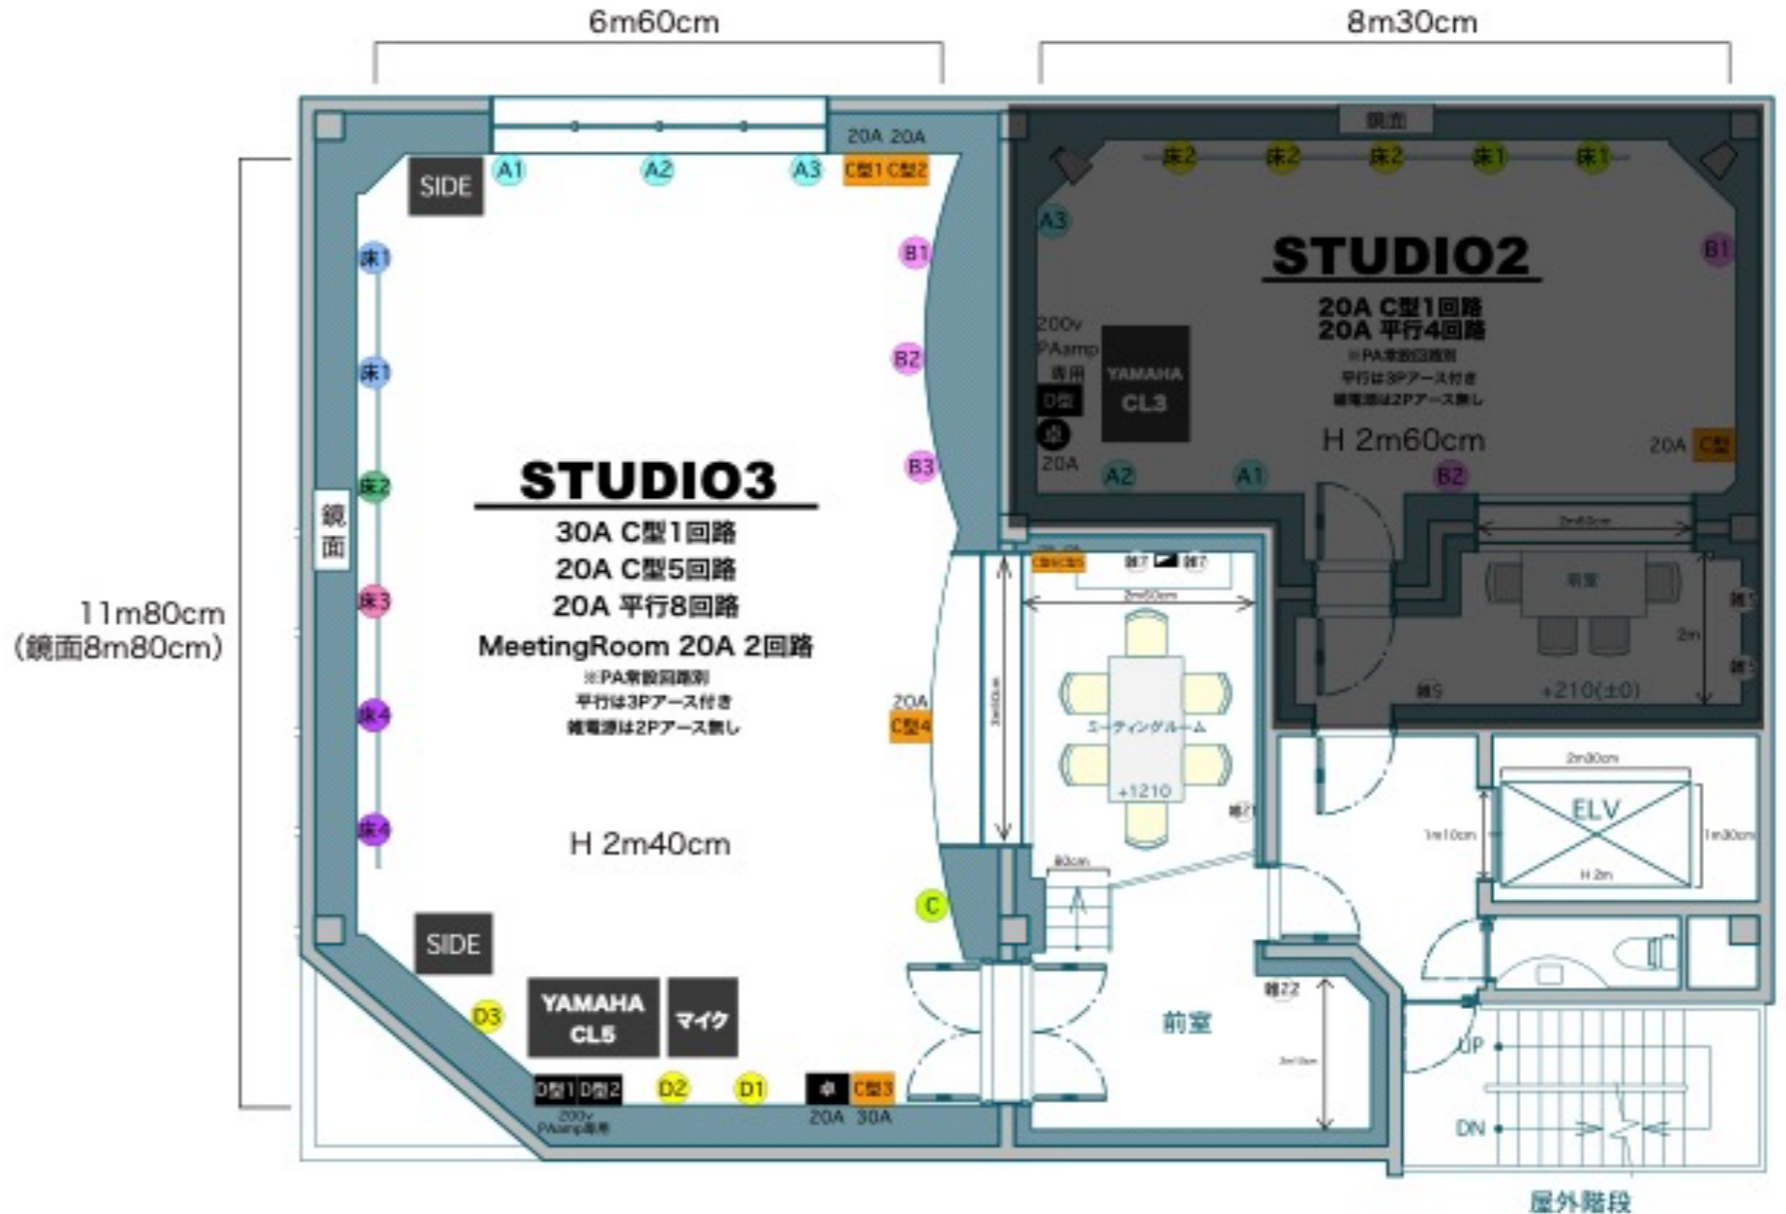

品名	機種	数量
ダイナミックマイク	SHURE SM58	4
	SHURE SM57	4
	SHURE BETA58A	8
	SHURE BETA57A	8
	SENNHEISER e906	4
	SENNHEISER e935	4
コンデンサーマイク	SHURE KSM137	8
	AKG C451B	2
ダイレクトボックス	BSS AR-133	16
2chアイソレートトランス	RADIAL Twin ISO	4
	K&M ST210 フーム	18
	K&M ST259 ショート	8
マイクスタンド	K&M 238B クリップ	2
	バラBOX (オスx1,メスx3)	4
	バラBOX (オスx3,メスx1)	4
その他	ミニステレオオス	4
	ミニステレオメス	4
マイクケーブル	CANARE 7m	10
	CANARE 10m	10
	CANARE 15m	10
	CANARE 8ch 5m	2
スピーカーケーブル	NL4 JJ (延長コネクタ)	2
C型電源ケーブル	C型-C型 10m	4
	C型-平行	4
電源タップ	3mx2 / 5mx4 / 7mx2 / 15mx2	20
楽器シールド	2.5mx6 / 7mx6	4
	11C-12C/2m (立ち上げ)	6
	11C-11C(メスメス)	6
	12C-12C(オスオス)	6
	フォーン2P-11C(フォーンメス)	6
	フォーン2P-12C(フォーンオス)	6
	フォーン3P-11C(TRS-メス)	12
	フォーン3P-12C(TRS-オス)	6
各種変換ケーブル	RCA-11C(ピンメス)	2
	RCA-12C(ピンオス)	2
	ミニステ録音(ミニステメス)	4
	ミニステ再生(ミニステオス)	4
	RJ 45(イーサケーブル)	4
ヘッドフォン	SONY MDR-CD900ST	2
譜面台		2
ギタースタンド		6
箱馬		0
長テーブル		4
椅子		0

共通 楽器レンタル

品名	機種	数量	レンタル料 (10%税込)
ドラムセット	YAMAHA LIVE CUSTOM	1	¥8,800-/day (シンバルセット、スネアドラム含む)
シンバルセット	HH.TOP,RIIDE,CLASH	2	¥3,850-/day
スタンド各種	シンバルスタンド、ペダル、ドラム椅子	各	¥1,100-/day
ギターアンプ	Marshall DSL100H/1960A	1	¥3,300-/day
ギターアンプ (コンボタイプ)	各種	1	¥3,300-/day (Fender65 Twin Reverb / VOX AC30 CUSTOM / ROLAND JC120)
ベースアンプ	Ampeg PF500/SVT-810E	1	¥3,300-/day
キーボード	YAMAHA CP88	1	¥8,800-/day (キーボードスタンド、丸イス、サスティンペダル含む)
グランドピアノ	YAMAHA CSX (Studio4のみ)	1	¥11,000-/day (ピアノ使用料)
グランドピアノ	調律料	1	¥19,800-

共通 機材レンタル

品名	機種	数量	レンタル料 (10%税込)
ディストリビューションアンプ	DRAWMER DA6	2	¥2,200-/day
コンバクトミキサー	MACKIE 402VLZ4	4	¥1,100-/day

駐車場定数：4台

ONAIR大久保スタジオ WS帯 使用可能TVch (Studio3)

MHz	470-	476-	482-	488-	494-	500-	506-	512-	518-	524-	530-	536-	542-	548-	554-	560-	566-	572-	578-	584-	590-	596-	602-	608-	614-	620-	626-	632-	638-	644-	650-	656-	662-	668-	674-	680-	686-	692-	698-	704-	711-
TVch	13ch	14ch	15ch	16ch	17ch	18ch	19ch	20ch	21ch	22ch	23ch	24ch	25ch	26ch	27ch	28ch	29ch	30ch	31ch	32ch	33ch	34ch	35ch	36ch	37ch	38ch	39ch	40ch	41ch	42ch	43ch	44ch	45ch	46ch	47ch	48ch	49ch	50ch	51ch	52ch	53ch
アナログ	○	○																				○	○	○	○	○	○	○	○	○	○	○	○	○	○	○	○	○	○	○	○
デジタル	○	○																				○	○	○	○	○	○	○	○	○	○	○	○	○	○	○	○	○	○	○	○
	G10J										J8J										L11J																				
	G1HK										J5HK										L8J																				
	G56										J66										L3HK																				
																					M6																				
																					K66