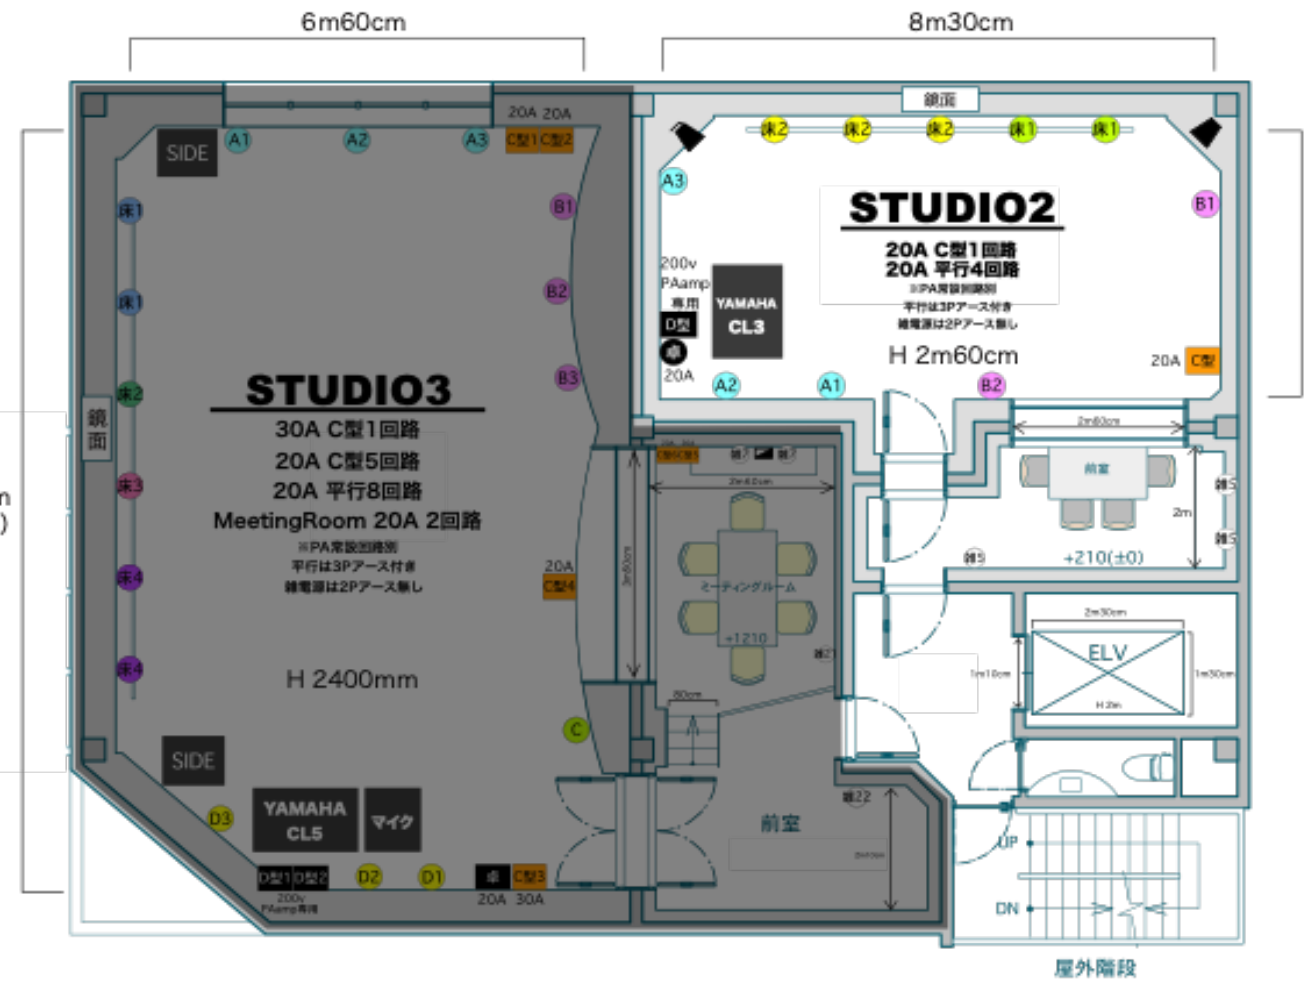

共通 楽器レンタル					
品名	機種	数量	レンタル料 (10%税込)		
ドラムセット	YAMAHA LIVE CUSTOM	1	¥8,800/day	シンバルセット、スネアドラム(14"x5.5")含む	
シンバルセット	ZILDJIAN S Performer Cymbal Set	2	¥3,850/day	HH(14"),CLASH(16",18"),RIDE(20")	
スタンド各種	シンバルスタンド、ペダル、ドラム椅子	各	¥1,100/day		
ギターアンプ	Marshall DSL100H/1960A	1	¥3,300/day	(Fender65 Twin Reverb / VOX AC30 CUSTOM / ROLAND JC120)	
ギターアンプ (コンボタイプ)	各種	1	¥3,300/day		
ベースアンプ	Ampeg PF500/SVT-810E	1	¥3,300/day	(キーボードスタンド、丸イス、サスティンペダル含む)	
キーボード	YAMAHA CP88	1	¥8,800/day		
グランドピアノ	YAMAHA CSX (Studio4のみ)	1	¥11,000/day (ピアノ使用料)		
グランドピアノ	調律料	1	¥19,800-		

共通 機材レンタル					
品名	機種	数量	レンタル料 (10%税込)		
ディストリビューションアンプ	DRAWMER DA6	2	¥2,200/day		
コンパクトミキサー	MACKIE 402VLZ4	4	¥1,100/day		

2F

11m80cm (鏡面8m80cm)

ON AIR Okubo Studio

ON AIR大久保スタジオ
〒169-0073
東京都新宿区百人町1丁目22-11
Tel: 03-4560-1005
Email: info@onair-okubo.jp

Studio 2
WS帯 使用可能TVch

MHz	470-	476-	482-	488-	494-	500-	506-	512-	518-	524-	530-	536-	542-	548-	554-	560-	566-	572-	578-	584-	590-	596-	602-	608-	614-	620-	626-	632-	638-	644-	650-	656-	662-	668-	674-	680-	686-	692-	698-	704-	7		
TVch	13ch	14ch	15ch	16ch	17ch	18ch	19ch	20ch	21ch	22ch	23ch	24ch	25ch	26ch	27ch	28ch	29ch	30ch	31ch	32ch	33ch	34ch	35ch	36ch	37ch	38ch	39ch	40ch	41ch	42ch	43ch	44ch	45ch	46ch	47ch	48ch	49ch	50ch	51ch	52ch	5		
アナログ	○	○																																									
デジタル	○	○																																									
	G10J												J8J												L11J																		
	G1HK												J8HK												L8J						M6												
	G56																								L3HK																		
																															K56