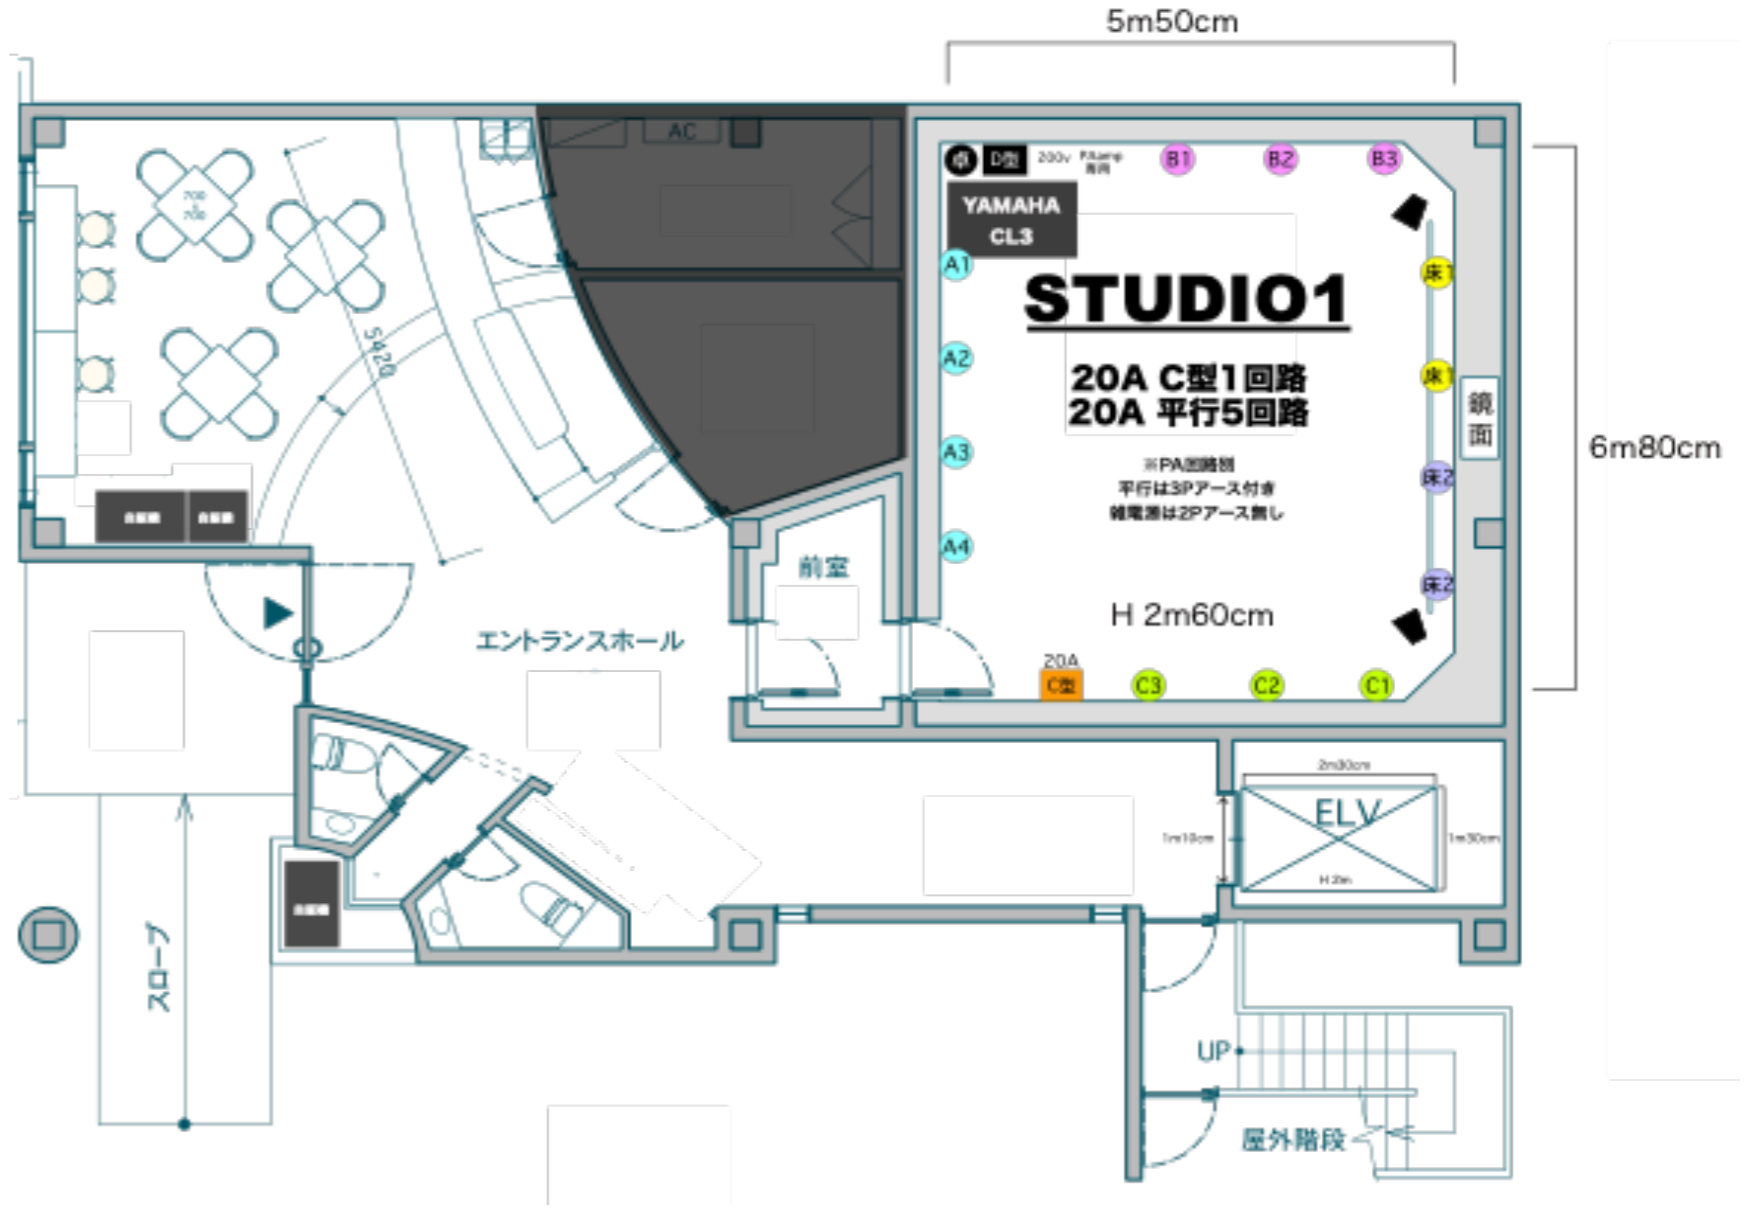

共通 楽器レンタル			
品名	機種	数量	レンタル料 (10%税込)
ドラムセット	YAMAHA LIVE CUSTOM	1	¥8,800/day (シンバルセット、スネアドラム含む)
シンバルセット	HH.TOP.RIDE.CLASH	2	¥3,850/day
スタンド各種	シンバルスタンド、ペダル、ドラム椅子	各	¥1,100/day
ギターアンプ	Marshall DSL100H/1960A	1	¥3,300/day
ギターアンプ (コンボタイプ)	各種	1	¥3,300/day (Fender65 Twin Reverb / VOX AC30 CUSTOM / ROLAND JC120)
ベースアンプ	Ampeg PF500/SVT-810E	1	¥3,300/day
キーボード	YAMAHA CP88	1	¥8,800/day (キーボードスタンド、丸イス、サスティンペダル含む)
グランドピアノ	YAMAHA CSX (Studio4のみ)	1	¥11,000/day (ピアノ使用料)
グランドピアノ	調律料	1	¥19,800-

共通 機材レンタル			
品名	機種	数量	レンタル料 (10%税込)
ディストリビューションアンプ	DRAWMER DA6	2	¥2,200/day
コンパクトミキサー	MACKIE 402VL24	4	¥1,100/day

共通 オプション		
品名	機種	数量
	SHURE SM58	4
	SHURE SM57	4
	SHURE BETA58A	8
ダイナミックマイク	SHURE BETA57A	8
	SENNHEISER #906	4
	SENNHEISER #935	4
コンデンサーマイク	SHURE KSM137	8
	AKG C451B	2
ダイレクトボックス	BSS AR-133	16
2chアイソレートトランス	RADIAL Twin ISO	4
	K&M ST210 プーム	18
	K&M ST259 ショート	8
マイクスタンド	K&M 238B クリップ	2
	パワBOX (オス×1,メス×3)	4
	パワBOX (オス×3,メス×1)	4
その他	ミニステレオオス	4
	ミニステレオメス	4
	CANARE 7m	10
	CANARE 10m	10
	CANARE 15m	10
マイクケーブル	CANARE 8ch 5m	2
	NL4 JJ (延長コネクタ)	2
スピーカーケーブル	C型-C型 10m	4
	C型-平行	4
C型電源ケーブル		
電源タップ	3m×2 / 5m×4 / 7m×2 / 15m×2	
楽器シールド	2.5m×6 / 7m×6	
	11C-12C(2m 立ち上げ)	20
	11C-11C(メスメス)	6
	12C-12C(オスオス)	6
	フォーン2P-11C(フォーンメス)	6
	フォーン2P-12C(フォーンオス)	6
	フォーン3P-11C(TRS-メス)	12
	フォーン3P-12C(TRS-オス)	6
各種変換ケーブル	RCA-11C(ピンメス)	2
	RCA-12C(ピンオス)	2
	ミニステレオ(ミニステメス)	4
	ミニステレオ再生(ミニステオス)	4
	RJ 45(イーサケーブル)	4
ヘッドフォン	SONY MDR-CD900ST	2
鏡面台		2
ギタースタンド		6
箱馬		0
長テーブル		4
椅子		0

駐車場定数：1台

ONAIR大久保スタジオ WS帯 使用可能TVch (Studio1)

MHz	470-	476-	482-	488-	494-	500-	506-	512-	518-	524-	530-	536-	542-	548-	554-	560-	566-	572-	578-	584-	590-	596-	602-	608-	614-	620-	626-	632-	638-	644-	650-	656-	662-	668-	674-	680-	686-	692-	698-	704-	711-	
TVch	13ch	14ch	15ch	16ch	17ch	18ch	19ch	20ch	21ch	22ch	23ch	24ch	25ch	26ch	27ch	28ch	29ch	30ch	31ch	32ch	33ch	34ch	35ch	36ch	37ch	38ch	39ch	40ch	41ch	42ch	43ch	44ch	45ch	46ch	47ch	48ch	49ch	50ch	51ch	52ch	53ch	
アナログ		○																				○	○		○	○						○	○	○	○	○	○	○	○	○	○	
デジタル																																										
	G10J										JBJ										L11J																					
	G1HK										J5HK										LBJ										M6											
	G66																				L3HK																					
																															K66